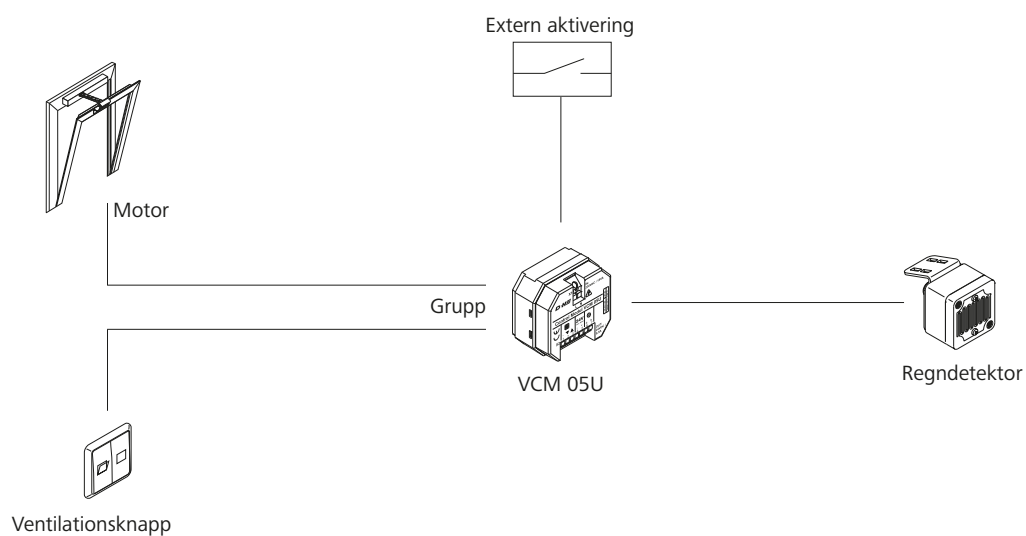

Användningsexempel

Tekniska data

	VCM 05U
Försörjning	230 V AC / 50 Hz / 15 VA
Utgång	24 V DC / 0,5 A
Driftsätt	Korttidsdrift 20 % tillkopplingstid
Kapslingsklass	IP 30
Temperaturområde	0 °C ... +50 °C
Kapsling	Plast
Färg	Ljusgrå (~ RAL 7035)
B x H x D	50 x 48 x 28 mm
Vikt	0,13 kg

Utförande

Typ	Artikelnr
VCM 05U	30.241.40