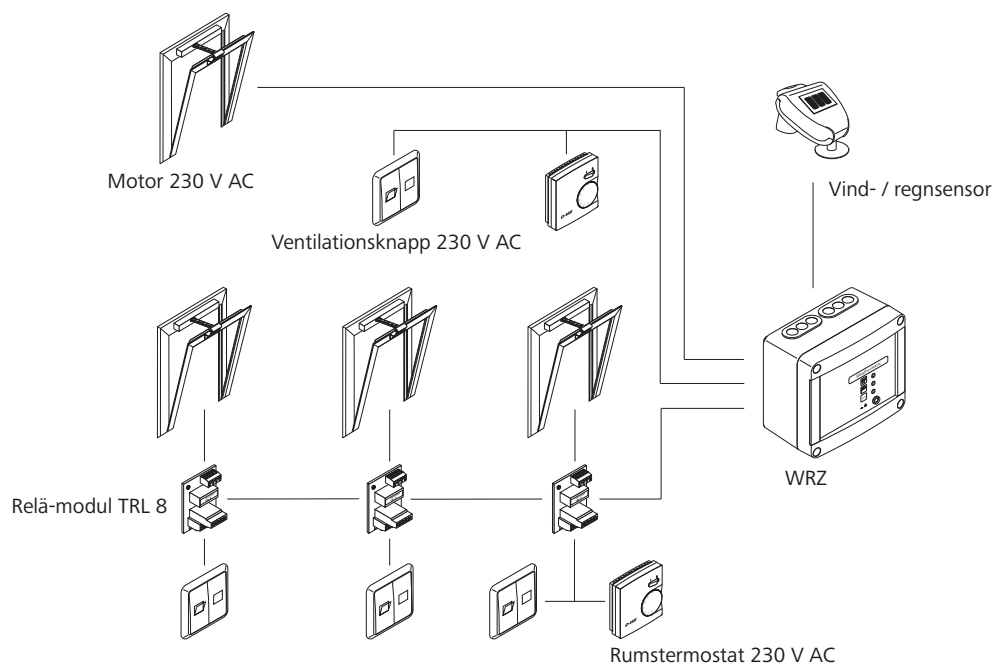

Användningsexempel

Tekniska data

	WRZ
Försörjning	230 V AC / 50 Hz / 30 VA
Standbyeffekt	2,4 W
Utgång	230 V AC
Omkopplingskontakt	Potentialfri omkopplare
Kapslingsklass	IP 50
Temperaturområde	-5 °C ... +40 °C
Kapsling	Plast
Färg	Ljusgrå (~ RAL 7035)
B x H x D	172 x 151 x 95 mm
Vikt	1,65 kg

Utförande

Typ	Artikelnr
WRZ	30.203.00