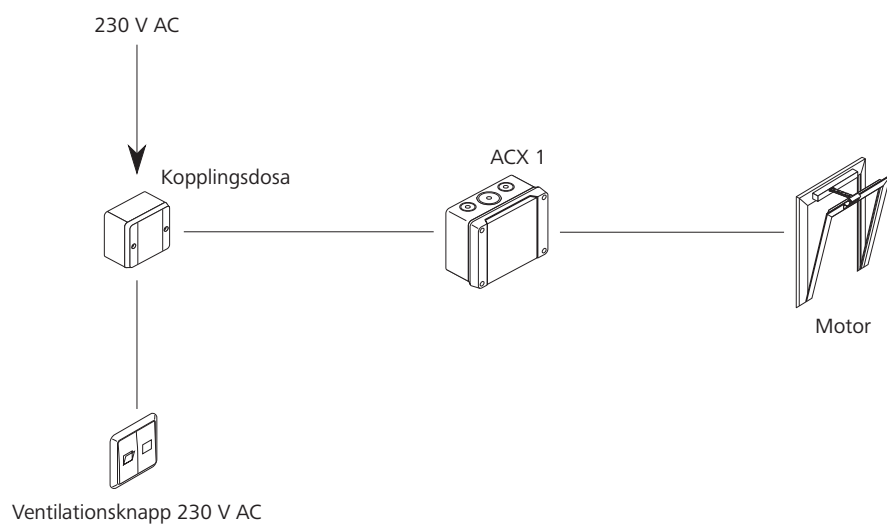

ACX 1

Egenskaper

- » Extern kompaktnättdel, 230 V AC
- » För aktivering av 24 V DC-motorer
- » Upp till 1 A total motorström
- » Aktivering t.ex. genom 230 V AC ventilationsknapp
- » Utanpåliggande utförande

Tillbehör

Manövertablå

Vädersensorer

Användningsexempel

Tekniska data

	ACX 1
Försörjning	230 V AC / 50 Hz / 36 VA
Utgång	24 V DC / 1 A
Driftsätt	Korttidsdrift 20 % tillkopplingstid
Kapslingsklass	IP 54
Temperaturområde	0 °C ... +60 °C
Kapsling	Plast
Färg	Ljusgrå (~ RAL 7035)
B x H x D	139 x 119 x 70 mm
Vikt	0,80 kg

Utförande

Typ	Artikelnr
ACX 1	22.969.80